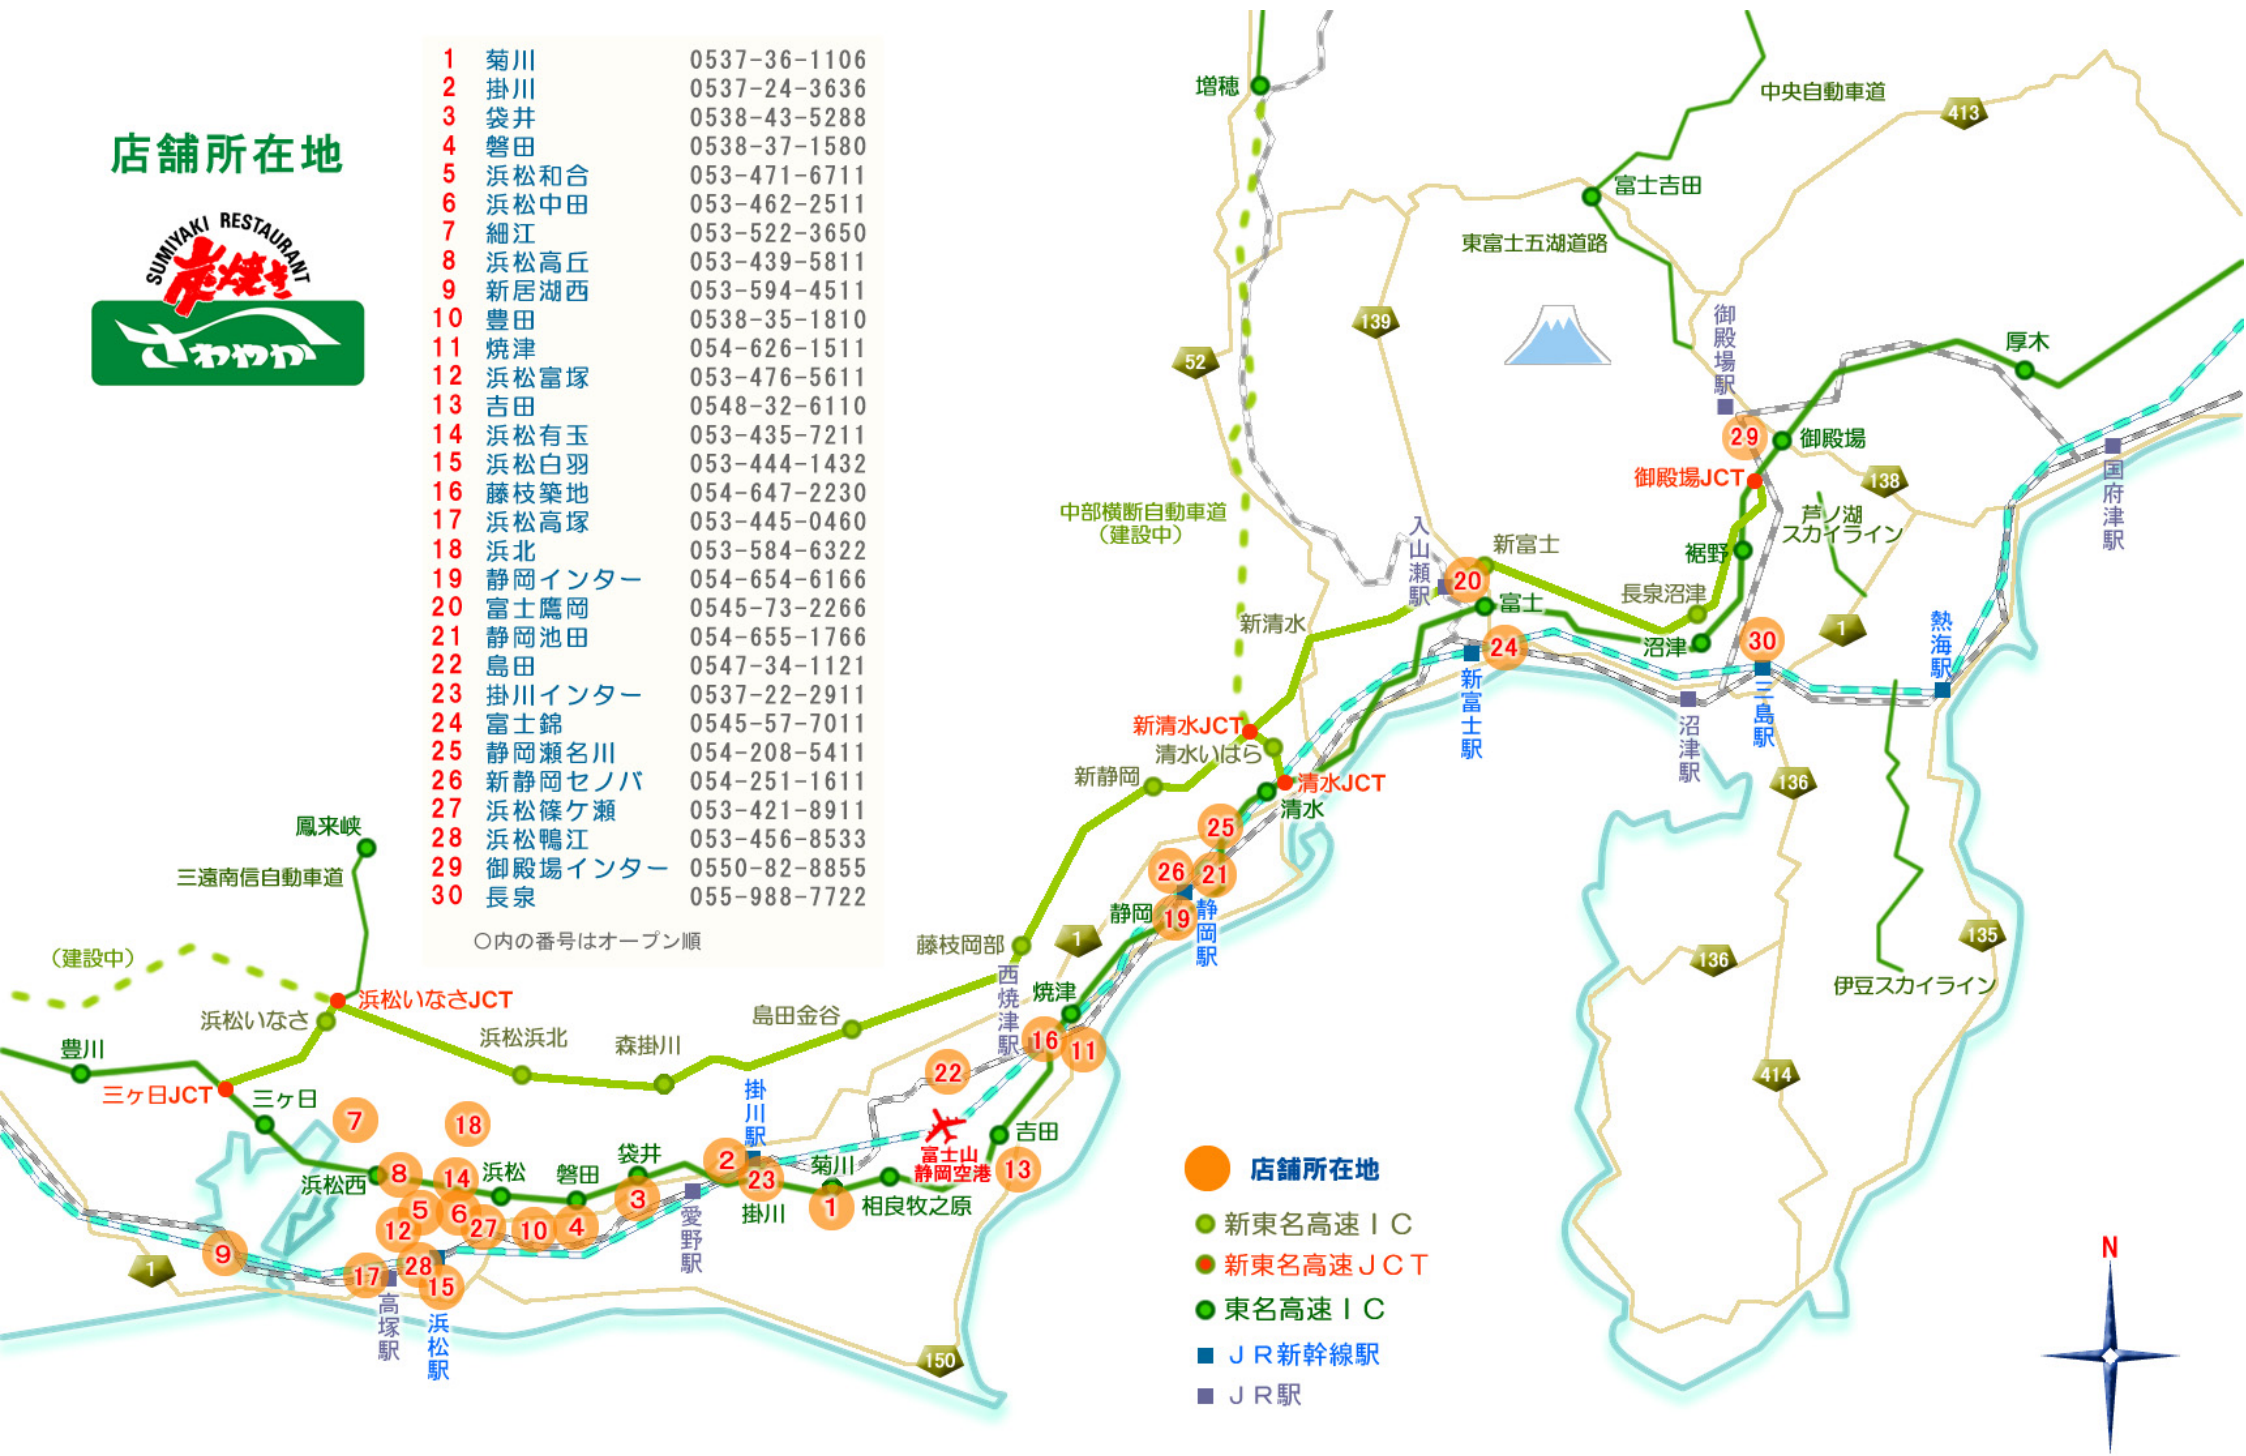

店舗所在地

- | | | |
|----|---------|--------------|
| 1 | 菊川 | 0537-36-1106 |
| 2 | 掛川 | 0537-24-3636 |
| 3 | 袋井 | 0538-43-5288 |
| 4 | 磐田 | 0538-37-1580 |
| 5 | 浜松和合 | 053-471-6711 |
| 6 | 浜松中田 | 053-462-2511 |
| 7 | 細江 | 053-522-3650 |
| 8 | 浜松高丘 | 053-439-5811 |
| 9 | 新居湖西 | 053-594-4511 |
| 10 | 豊田 | 0538-35-1810 |
| 11 | 焼津 | 054-626-1511 |
| 12 | 浜松富塚 | 053-476-5611 |
| 13 | 吉田 | 0548-32-6110 |
| 14 | 浜松有玉 | 053-435-7211 |
| 15 | 浜松白羽 | 053-444-1432 |
| 16 | 藤枝築地 | 054-647-2230 |
| 17 | 浜松高塚 | 053-445-0460 |
| 18 | 浜北 | 053-584-6322 |
| 19 | 静岡インター | 054-654-6166 |
| 20 | 富士鷹岡 | 0545-73-2266 |
| 21 | 静岡池田 | 054-655-1766 |
| 22 | 島田 | 0547-34-1121 |
| 23 | 掛川インター | 0537-22-2911 |
| 24 | 富士錦 | 0545-57-7011 |
| 25 | 静岡瀬名川 | 054-208-5411 |
| 26 | 新静岡セノバ | 054-251-1611 |
| 27 | 浜松篠ヶ瀬 | 053-421-8911 |
| 28 | 浜松鴨江 | 053-456-8533 |
| 29 | 御殿場インター | 0550-82-8855 |
| 30 | 長泉 | 055-988-7722 |

○内の番号はオープン順

- 店舗所在地
- 新東名高速 I C
- 新東名高速 JCT
- 東名高速 I C
- J R 新幹線駅
- J R 駅